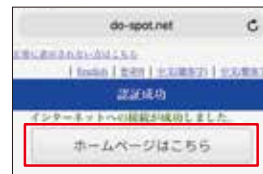

⑤ 認証用メールを確認してください。

Please check the authentication mail.

⑥ メールの認証用URLをクリックします。

Please click the URL for authentication.

⑦ 「ホームページはこちら」をクリックしてください。

Please press "Go to the website".

SNS認証の場合

For authentication using an SNS account.

① お使いの端末のWi-Fiネットワーク画面から「Amagasaki_City_Free_Wi-Fi」を選択します。

Select "Amagasaki_City_Free_Wi-Fi" from available Wi-Fi networks on your device.

② 「インターネットを利用する」をクリックします。

Click "Use the Internet".

③ 利用規約を確認の上、「同意する」をクリックします。

After confirming the contents of the terms of use, click "Agree".

④ ご利用のSNSを選択してください。

Please choose social media account.

⑤ ログイン情報を入力してください。

Please enter your login information.

⑥ 「ホームページはこちら」をクリックしてください。

Please press "Go to the website".