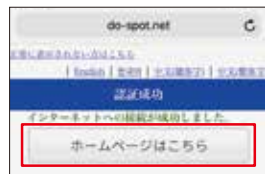

AMAGASAKI_City_Free_Wi-Fi 接続方法 (How to Use)

メールリターン認証の場合

For authentication using an email address.

① お使いの端末のWi-Fiネットワーク画面から「Amagasaki_City_Free_Wi-Fi」を選択します。

Select "Amagasaki_City_Free_Wi-Fi" from available Wi-Fi networks on your device.

② 「インターネットを利用する」をクリックします。

Click "Use the Internet".

③ 利用規約を確認の上、「同意する」をクリックします。

After confirming the contents of the terms of use, click "Agree".

④ メールアドレスを入力して、「接続」をクリックします。

Enter your email address, and click "Connect".

⑤ 認証用メールを確認してください。

Please check the authentication mail.

⑥ メールの認証用URLをクリックします。

Please click the URL for authentication.

⑦ 「ホームページはこちら」をクリックしてください。

Please press "Go to the website".

SNS認証の場合

For authentication using an SNS account.