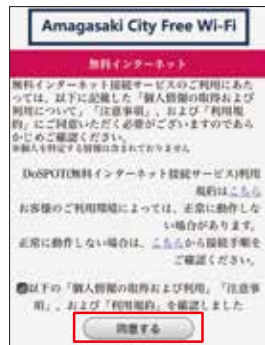

AMAGASAKI_City_Free_Wi-Fi 接続方法 (How to Use)

メールリターン認証の場合

For authentication using an email address.

① お使いの端末のWi-Fiネットワーク画面から「Amagasaki_City_Free_Wi-Fi」を選択します。

Select "Amagasaki_City_Free_Wi-Fi" from available Wi-Fi networks on your device.

② 「インターネットを利用する」をクリックします。

Click "Use the Internet".

③ 利用規約を確認の上、「同意する」をクリックします。

After confirming the contents of the terms of use, click "Agree".

④ メールアドレスを入力して、「接続」をクリックします。

Enter your email address, and click "Connect".

⑤ 認証用メールを確認してください。

Please check the authentication mail.

⑥ メールの認証用URLをクリックします。

Please click the URL for authentication.

⑦ 「ホームページはこちら」をクリックしてください。

Please press "Go to the website".

SNS認証の場合

For authentication using an SNS account.

① お使いの端末のWi-Fiネットワーク画面から「Amagasaki_City_Free_Wi-Fi」を選択します。

Select "Amagasaki_City_Free_Wi-Fi" from available Wi-Fi networks on your device.

② 「インターネットを利用する」をクリックします。

Click "Use the Internet".

③ 利用規約を確認の上、「同意する」をクリックします。

After confirming the contents of the terms of use, click "Agree".

④ ご利用のSNSを選択してください。

Please choose social media account.

⑤ ログイン情報を入力してください。

Please enter your login information.

⑥ 「ホームページはこちら」をクリックしてください。

Please press "Go to the website".

Amagasaki_City_Free_Wi-Fiはこのマークのある施設でご利用いただけます。
Amagasaki_City_Free_Wi-Fi can be used in facilities, etc. featuring logo.

※ご利用いただくWi-Fiネットワークの通信は、暗号化されていないため、個人情報等に関する通信については、ご注意ください。お願いします。
※Please pay attention to the handling of sensitive personal information as the Wi-Fi network is not secured with encryption.

SSID Amagasaki_City_Free_Wi-Fi

接続時間 1日4時間まで(15分×16回)

アプリ認証に対応しています。