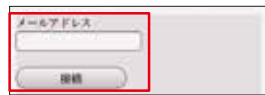

AMAGASAKI_City_Free_Wi-Fi 接続方法 (How to Use)

メールリターン認証の場合

For authentication using an email address.

① お使いの端末のWi-Fiネットワーク画面から「Amagasaki_City_Free_Wi-Fi」を選択します。

Select "Amagasaki_City_Free_Wi-Fi" from available Wi-Fi networks on your device.

② 「インターネットを利用する」をクリックします。

Click "Use the Internet".

③ 利用規約を確認の上、「同意する」をクリックします。

After confirming the contents of the terms of use, click "Agree".

④ メールアドレスを入力して、「接続」をクリックします。

Enter your email address, and click "Connect".