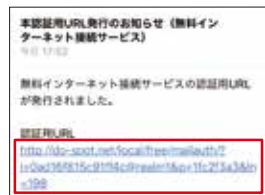

AMAGASAKI_City_Free_Wi-Fi 接続方法 (How to Use)

メールリターン認証の場合

For authentication using an email address.

① お使いの端末のWi-Fiネットワーク画面から「Amagasaki_City_Free_Wi-Fi」を選択します。

Select "Amagasaki_City_Free_Wi-Fi" from available Wi-Fi networks on your device.

② 「インターネットを利用する」をクリックします。

Click "Use the Internet".

③ 利用規約を確認の上、「同意する」をクリックします。

After confirming the contents of the terms of use, click "Agree".

④ メールアドレスを入力して、「接続」をクリックします。

Enter your email address, and click "Connect".

⑤ 認証用メールを確認してください。

Please check the authentication mail.

⑥ メールの認証用URLをクリックします。

Please click the URL for authentication.

⑦ 「ホームページはこちら」をクリックしてください。

Please press "Go to the website".

SNS認証の場合

For authentication using an SNS account.