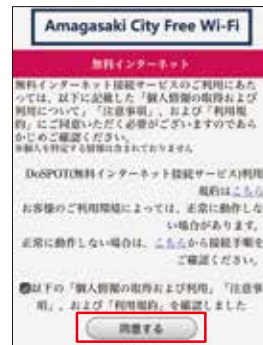

⑤ 認証用メールを確認してください。

Please check the authentication mail.

⑥ メールの認証用URLをクリックします。

Please click the URL for authentication.

⑦ 「ホームページはこちら」をクリックしてください。

Please press "Go to the website".

SNS認証の場合

For authentication using an SNS account.

① お使いの端末のWi-Fiネットワーク画面から「Amagasaki_City_Free_Wi-Fi」を選択します。

Select "Amagasaki_City_Free_Wi-Fi" from available Wi-Fi networks on your device.

② 「インターネットを利用する」をクリックします。

Click "Use the Internet".

③ 利用規約を確認の上、「同意する」をクリックします。